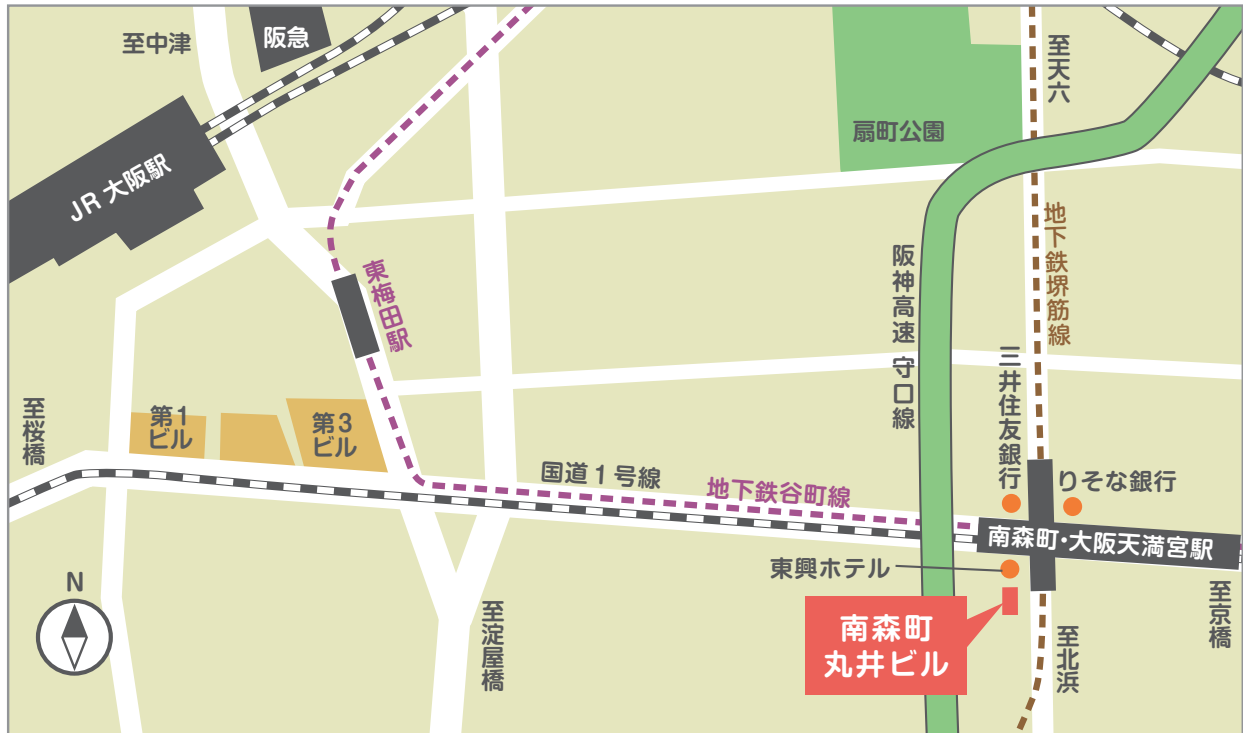

○ 広域地図

○ 最寄駅からの道順

所在地

〒530-0054  
 大阪市北区南森町1丁目3番27号  
 南森町丸井ビル7階  
 06-6366-4333

アクセス

- 地下鉄谷町線・堺筋線「南森町駅」  
2番出口を出て南へ徒歩1分
- JR東西線「大阪天満宮駅」4・B号出口を出て  
西側へ渡り、南へ徒歩1分